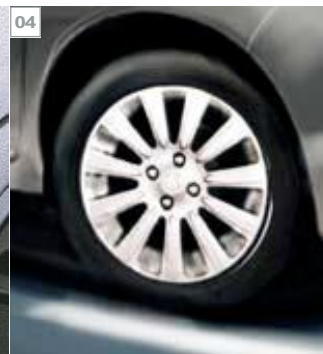

СОЗДАЙТЕ СТИЛЬНЫЙ ОБРАЗ

Автомобиль Мисра уже отличается от других моделей своей неповторимостью, а с помощью аксессуаров Вы можете добавить ей немного Вашей индивидуальности.

Представленные аксессуары:

- **02:** Решетка радиатора
- **03:** Люк с электроприводом
- **04:** 15-ти дюймовые легкосплавные диски «Опух»

Аксессуары, представленные на противоположной стороне:

- **01:** Мисра комплектации Текна оборудована решеткой радиатора и боковыми молдингами. Передний спортивный бампер уже входит в данную комплектацию и предлагается как аксессуар для других комплектаций.

2